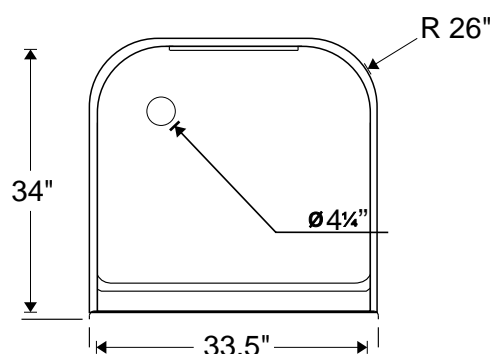

Beneficios

- Rápida de instalar sin mano de obra calificada
- Económica y estética
- Ideal para uso con muros ligeros
- Higiénica y fácil de limpiar
- Ligera y resistente