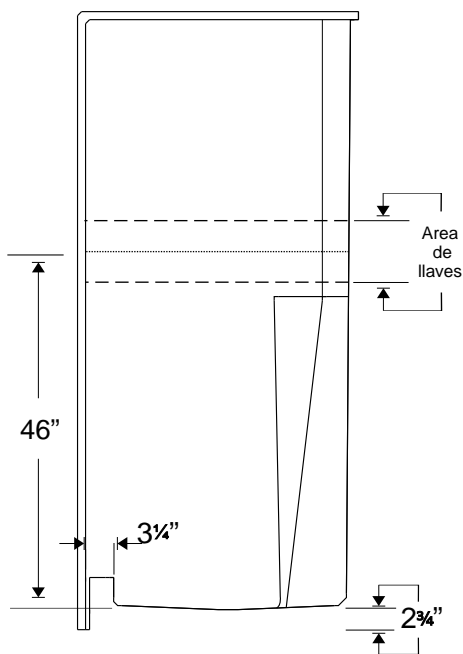

Ducha 3678

RFBC D334

Dile adiós al azulejo, piensa en fibra de vidrio

Descripción

Fabricada en Fibra de vidrio con resina poliéster
Recubrimiento en gelcoat importado de línea sanitaria
Acabado liso y de alto brillo
Refuerzos en la área de instalación de llaves
Ducha de una sola pieza
Piso con textura antiderrapante
Dos jaboneras
Hueco para drenaje, ubicado al centro
Rejilla cromada de desagüe incluida

Beneficios

- Rápida de instalar sin mano de obra calificada
- Económica y estética
- Ideal para uso con muros ligeros
- Higiénica y fácil de limpiar
- Ligera y resistente

Medida: 36" x 36" x 78" | Modelo RFBC D334
Color: Blanco y Hueso | Con opción a seleccionar otro color