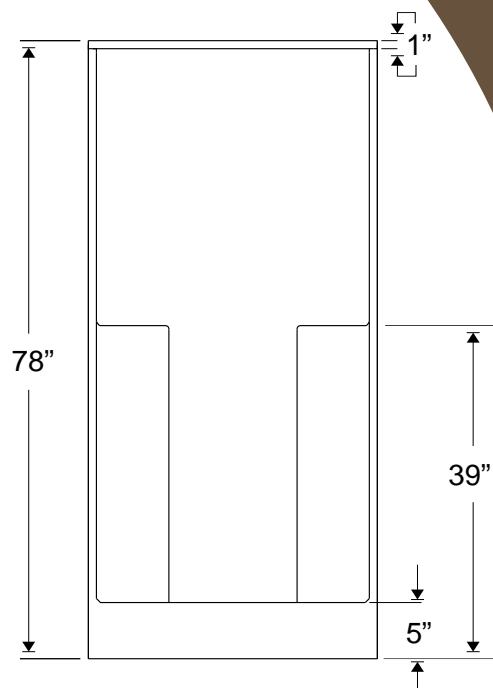

Ducha 3678

RFBC D334

Dile adiós al azulejo, piensa en fibra de vidrio

Descripción

Fabricada en Fibra de vidrio con resina poliéster
Recubrimiento en gelcoat importado de línea sanitaria
Acabado liso y de alto brillo
Refuerzos en la área de instalación de llaves
Ducha de una sola pieza
Piso con textura antiderrapante
Dos jaboneras
Hueco para drenaje, ubicado al centro
Rejilla cromada de desagüe incluida

Beneficios

- Rápida de instalar sin mano de obra calificada
- Económica y estética
- Ideal para uso con muros ligeros
- Higiénica y fácil de limpiar
- Ligera y resistente

Medida: 36" x 36" x 78" | Modelo RFBC D334
Color: Blanco y Hueso | Con opción a seleccionar otro color