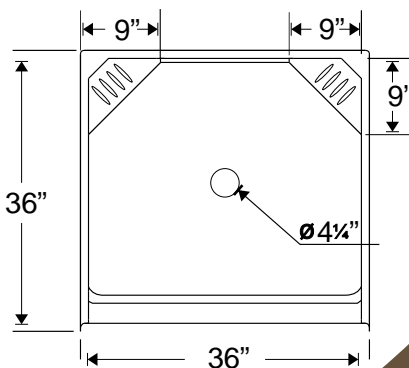

Ducha 3678

RFBC D334

Dile adiós al azulejo, piensa en fibra de vidrio

Descripción

Fabricada en Fibra de vidrio con resina poliéster
Recubrimiento en gelcoat importado de línea sanitaria
Acabado liso y de alto brillo
Refuerzos en la área de instalación de llaves
Ducha de una sola pieza
Piso con textura antiderrapante
Dos jaboneras
Hueco para drenaje, ubicado al centro
Rejilla cromada de desagüe incluida

Beneficios

- Rápida de instalar sin mano de obra calificada
- Económica y estética
- Ideal para uso con muros ligeros
- Higiénica y fácil de limpiar
- Ligera y resistente

Medida: 36" x 36" x 78" | Modelo RFBC D334
Color: Blanco y Hueso | Con opción a seleccionar otro color