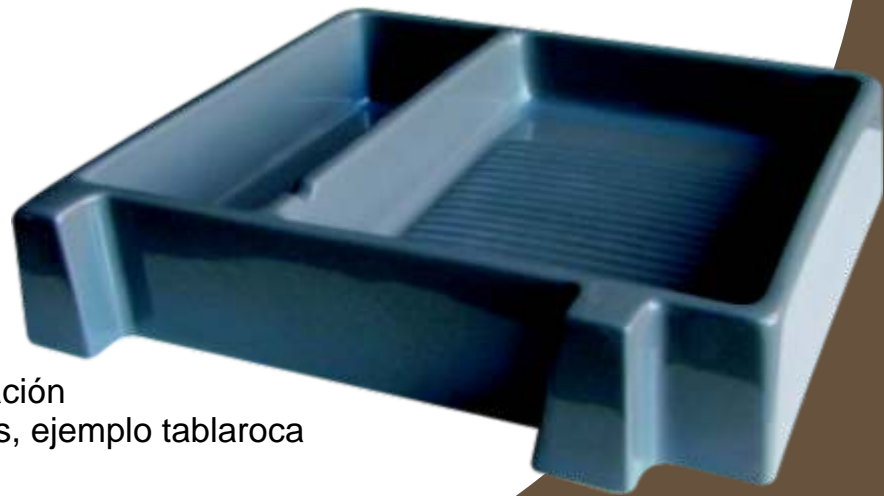

Beneficios

- ↻ Ligero
- ↻ Pieza muy atractiva
- ↻ Resistente
- ↻ Larga vida útil
- ↻ Menor necesidad de mantenimiento
- ↻ Resistente a la intemperie
- ↻ Evite problemas de traslado e instalación
- ↻ Ideal para colocarse en muros ligeros, ejemplo tablaroca